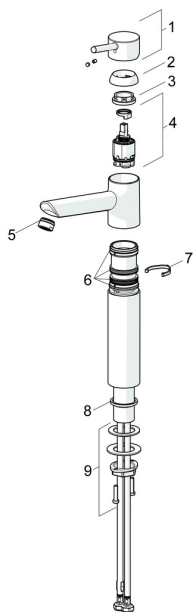

EAN: 4015474261273
static.hansa.com/52472277

Pièces de rechange

SP52472277

	Nom	Code
1	Levier Chrome	59913903
1.1	Vis, M5x8, SW2.5	59904755
1.3	Capuchon Gris	59912112
2	Chape, 33x3 mm Chrome	59912504
3	Écrou de maintien, M37x1, AF30 Arrête	59912111
4	Cartouche, 3.5 Classic	59913075
4.1	Temperature adjustment limiter	59912325
4.3	Joint, d 28.24x2.62 Arrête	59912590
4.4	Joint, d 10.10x1.60 Arrête	59905072
5.1	Ensemble de fixation	59913371
5.2	Flexible d'alimentation, L=550, G3/8-M8x1	59913969
5.3	Joint, 9.5x14.4x2	59912551
6	Aérateur, M24x1, 6 l/min Chrome	59913727
N.I.	Clef, SW30/34	59912108

Pièces de rechange

SP52472277(2020)

	Nom	Code
01	Levier Chrome	59913903
02	Chape, 33x3 mm Chrome	59912504
03	Écrou de maintien, M37x1, SW30	1005680V
04	Cartouche, 3.5 Classic	59913075
05	Aérateur, M24x1, 6 l/min Chrome	59913727
06	Set de fixation pour bec	1001264V
07	Limiteur de rotation pour bec, 120°	59914489
08	Bague	59914650
09	Ensemble de fixation	59913371