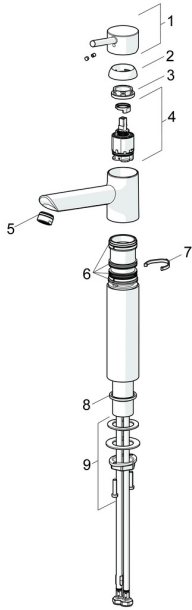

## Ersatzteile

### SP52472277

	Name	Art.-Nr.
1	Hebel Chrom	59913903
1.1	Schraube, M5x8, SW2.5	59904755
1.3	Dekorkappe Grau	59912112
2	Abdeckkappe, 33x3 mm Chrom	59912504
3	Spann-Mutter, M37x1, AF30 <span style="background-color: #cccccc;">Ausgelaufen</span>	59912111
4	Kartusche, 3.5 Classic	59913075
4.1	Temperatur-Anschlagring	59912325
4.3	O-Ring, d 28.24x2.62 <span style="background-color: #cccccc;">Ausgelaufen</span>	59912590
4.4	O-Ring, d 10.10x1.60 <span style="background-color: #cccccc;">Ausgelaufen</span>	59905072
5.1	Befestigungssatz	59913371
5.2	Anschlußschlauch, L=550, G3/8-M8x1	59913969
5.3	Dichtung, 9.5x14.4x2	59912551
6	Luftsprudler, M24x1, 6 l/min Chrom	59913727
N.I.	Schlüssel, SW30/34	59912108

### SP52472277(2020)

	Name	Art.-Nr.
01	Hebel Chrom	59913903
02	Abdeckkappe, 33x3 mm Chrom	59912504
03	Spann-Mutter, M37x1, SW30	1005680V
04	Kartusche, 3.5 Classic	59913075
05	Luftsprudler, M24x1, 6 l/min Chrom	59913727
06	Dichtungskit	1001264V
07	Begrenzer für Schwenkauslauf, 120°	59914489
08	Bodendichtung	59914650
09	Befestigungssatz	59913371