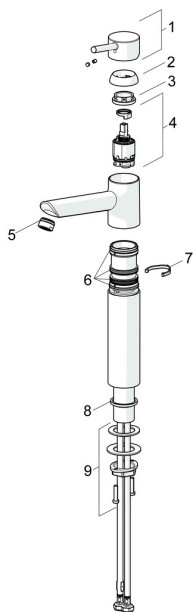

EAN: 4015474261273
static.hansa.com/52472277

Náhradní díly

SP52472277

	Název	Kód
1	Páka Chrom	59913903
1.1	Šroub, M5x8, SW2.5	59904755
1.3	Záslepka Šedá	59912112
2	Krytka, 33x3 mm Chrom	59912504
3	Upevňovací matice, M37x1, AF30 Ukončeno	59912111
4	Kartuše, 3.5 Classic	59913075
4.1	Temperature adjustment limiter	59912325
4.3	O-kroužek, d 28.24x2.62 Ukončeno	59912590
4.4	O-kroužek, d 10.10x1.60 Ukončeno	59905072
5.1	Upevňovací set	59913371
5.2	Flexibilní hadička, L=550, G3/8-M8x1	59913969
5.3	Těsnění, 9.5x14.4x2	59912551
6	Aerator, M24x1, 6 l/min Chrom	59913727
N.I.	Klíč, SW30/34	59912108

Náhradní díly

SP52472277(2020)

	Název	Kód
01	Páka Chrom	59913903
02	Krytka, 33x3 mm Chrom	59912504
03	Upevňovací matice, M37x1, SW30	1005680V
04	Kartuše, 3.5 Classic	59913075
05	Aerator, M24x1, 6 l/min Chrom	59913727
06	Těsnící sada	1001264V
07	Omezovač, 120°	59914489
08	Těsnění	59914650
09	Upevňovací set	59913371