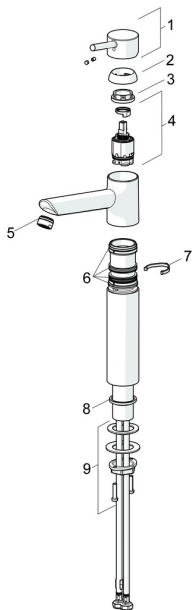

EAN: 4015474261273
static.hansa.com/52472277

Náhradné diely

SP52472277

	Názov	Kód
1	Ovládacia rukoväť Chróm	59913903
1.1	Skrutka, M5x8, SW2.5	59904755
1.3	Záslepka Sivá	59912112
2	Krytka, 33x3 mm Chróm	59912504
3	Prítlačná matica, M37x1, AF30 Ukončené	59912111
4	Kartuš, 3.5 Classic	59913075
4.1	Temperature adjustment limiter	59912325
4.3	O-kružok, d 28.24x2.62 Ukončené	59912590
4.4	O-kružok, d 10.10x1.60 Ukončené	59905072
5.1	Upevňovací set	59913371
5.2	Flexibilná hadička, L=550, G3/8-M8x1	59913969
5.3	Tesnenie, 9.5x14.4x2	59912551
6	Aerator, M24x1, 6 l/min Chróm	59913727
N.I.	Kľúč, SW30/34	59912108

Náhradné diely

SP52472277(2020)

	Názov	Kód
01	Ovládacia rukoväť Chróm	59913903
02	Krytka, 33x3 mm Chróm	59912504
03	Prítlačná matica, M37x1, SW30	1005680V
04	Kartuš, 3.5 Classic	59913075
05	Aerator, M24x1, 6 l/min Chróm	59913727
06	Tesnenie sada	1001264V
07	Obmedzovač, 120°	59914489
08	Gumové tesnenie	59914650
09	Upevňovací set	59913371