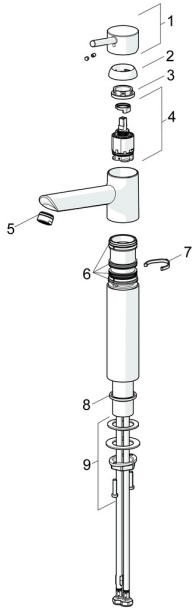

EAN: 4015474261273
static.hansa.com/52472277

Reserveonderdelen

SP52472277

	Naam	Code
1	Hendel Chroom	59913903
1.1	Schroef, M5x8, SW2,5	59904755
1.3	Sierdop Grijs	59912112
2	Kap, 33x3 mm Chroom	59912504
3	Schroefring, M37x1, AF30 Stopgezet	59912111
4	Binnenwerk, 3.5 Classic	59913075
4.1	Temperature adjustment limiter	59912325
4.3	O-ring, d 28.24x2.62 Stopgezet	59912590
4.4	O-ring, d 10.10x1.60 Stopgezet	59905072
5.1	Bevestigingsset	59913371
5.2	Flexibele aansluitingen, L=550, G3/8-M8x1	59913969
5.3	Dichting, 9.5x14.4x2	59912551
6	Mousseur, M24x1, 6 l/min Chroom	59913727
N.I.	Sleutel, SW30/34	59912108

Reserveonderdelen

SP52472277(2020)

	Naam	Code
01	Hendel Chroom	59913903
02	Kap, 33x3 mm Chroom	59912504
03	Schroefring, M37x1, SW30	1005680V
04	Binnenwerk, 3.5 Classic	59913075
05	Mousseur, M24x1, 6 l/min Chroom	59913727
06	Dichting	1001264V
07	Begrenzer, 120°	59914489
08	Wasser	59914650
09	Bevestigingsset	59913371