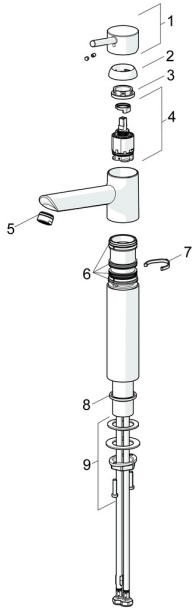

EAN: 4015474261273
static.hansa.com/52472277

Parti di ricambio

SP52472277

	Nome	Codice
1	Leva Cromo	59913903
1.1	Screw, M5x8, SW2.5	59904755
1.3	Tappo Grigio	59912112
2	Cappuccio, 33x3 mm Cromo	59912504
3	Dado di fissaggio, M37x1, AF30 Fuori produzione	59912111
4	Cartuccia, 3.5 Classic	59913075
4.1	Temperature adjustment limiter	59912325
4.3	O-ring, d 28.24x2.62 Fuori produzione	59912590
4.4	O-ring, d 10.10x1.60 Fuori produzione	59905072
5.1	Set di fissaggio	59913371
5.2	Cannette flessibili, L=550, G3/8-M8x1	59913969
5.3	Giunto, 9.5x14.4x2	59912551
6	Aeratore, M24x1, 6 l/min Cromo	59913727
N.I.	Chiave, SW30/34	59912108

Parti di ricambio

SP52472277(2020)

	Nome	Codice
01	Leva Cromo	59913903
02	Cappuccio, 33x3 mm Cromo	59912504
03	Dado di fissaggio, M37x1, SW30	1005680V
04	Cartuccia, 3.5 Classic	59913075
05	Aeratore, M24x1, 6 l/min Cromo	59913727
06	Kit di guarnizione	1001264V
07	Vite per bloccaggio bocca, 120°	59914489
08	Rondella	59914650
09	Set di fissaggio	59913371