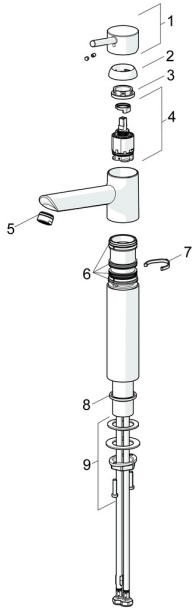

EAN: 4015474261273
static.hansa.com/52472277

Ersatzteile

SP52472277

	Name	Art.-Nr.
1	Hebel Chrom	59913903
1.1	Schraube, M5x8, SW2.5	59904755
1.3	Dekorkappe Grau	59912112
2	Abdeckkappe, 33x3 mm Chrom	59912504
3	Spann-Mutter, M37x1, AF30 Ausgelaufen	59912111
4	Kartusche, 3.5 Classic	59913075
4.1	Temperatur-Anschlagring	59912325
4.3	O-Ring, d 28.24x2.62 Ausgelaufen	59912590
4.4	O-Ring, d 10.10x1.60 Ausgelaufen	59905072
5.1	Befestigungssatz	59913371
5.2	Anschlußschlauch, L=550, G3/8-M8x1	59913969
5.3	Dichtung, 9.5x14.4x2	59912551
6	Luftsprudler, M24x1, 6 l/min Chrom	59913727
N.I.	Schlüssel, SW30/34	59912108

Ersatzteile

SP52472277(2020)

	Name	Art.-Nr.
01	Hebel Chrom	59913903
02	Abdeckkappe, 33x3 mm Chrom	59912504
03	Spann-Mutter, M37x1, SW30	1005680V
04	Kartusche, 3.5 Classic	59913075
05	Luftsprudler, M24x1, 6 l/min Chrom	59913727
06	Dichtungskit	1001264V
07	Begrenzer für Schwenkauslauf, 120°	59914489
08	Bodendichtung	59914650
09	Befestigungssatz	59913371