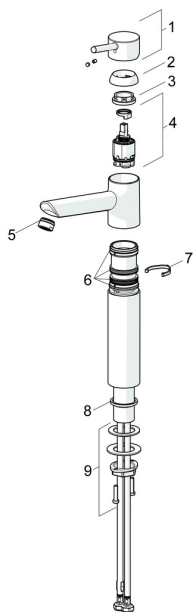

### SP52472277

	Název	Kód
1	Páka Chrom	59913903
1.1	Šroub, M5x8, SW2.5	59904755
1.3	Záslepka Šedá	59912112
2	Krytka, 33x3 mm Chrom	59912504
3	Upevňovací matice, M37x1, AF30 <b>Ukončeno</b>	59912111
4	Kartuše, 3.5 Classic	59913075
4.1	Temperature adjustment limiter	59912325
4.3	O-kroužek, d 28.24x2.62 <b>Ukončeno</b>	59912590
4.4	O-kroužek, d 10.10x1.60 <b>Ukončeno</b>	59905072
5.1	Upevňovací set	59913371
5.2	Flexibilní hadička, L=550, G3/8-M8x1	59913969
5.3	Těsnění, 9.5x14.4x2	59912551
6	Aerator, M24x1, 6 l/min Chrom	59913727
N.I.	Klíč, SW30/34	59912108

### SP52472277(2020)

	Název	Kód
01	Páka Chrom	59913903
02	Krytka, 33x3 mm Chrom	59912504
03	Upevňovací matice, M37x1, SW30	1005680V
04	Kartuše, 3.5 Classic	59913075
05	Aerator, M24x1, 6 l/min Chrom	59913727
06	Těsnící sada	1001264V
07	Omezovač, 120°	59914489
08	Těsnění	59914650
09	Upevňovací set	59913371