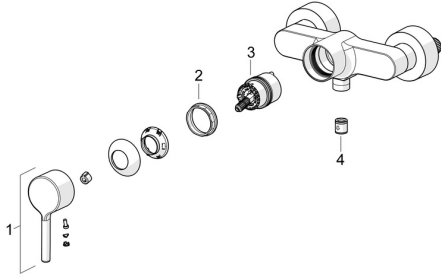

EAN: 4057304020254
static.hansa.com/5245016733

Pièces de rechange

SP5245016733

	Nom	Code
01	Levier Mat noir	1014994V-33
02	Écrou de maintien, M42x1.5, SW 38	59914128
03	Cartouche	59914665
04	Clapet anti-retour	59905714