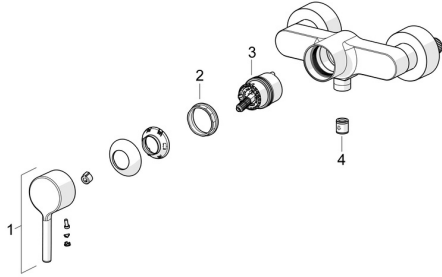

## Spare parts

### SP5245016733

	Name	Code
01	Lever Matt black	1014994V-33
02	Tightening nut, M4x1.5, SW 38	59914128
03	Cartridge	59914665
04	Non-return valve	59905714