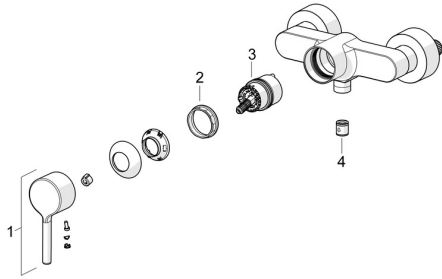

EAN: 4057304020254
static.hansa.com/5245016733

Náhradní díly

SP5245016733

	Název	Kód
01	Páka Černá matná	1014994V-33
02	Upevňovací matice, M4x1,5, SW 38	59914128
03	Kartuše	59914665
04	Zpětný ventil	59905714