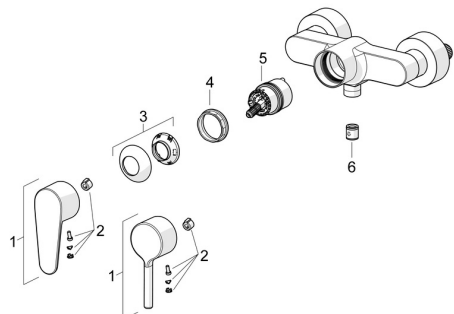

EAN: 4057304017292
static.hansa.com/52450163

Náhradné diely

SP52450163

	Názov	Kód
01	Ovládacia rukoväť Chróm	1014994V
01	Ovládacia rukoväť Chróm	1014997V
02	Záslepka	59914573
03	Krytka Chróm	59914649
04	Prítlačná matica, M42x1,5, SW 38	59914128
05	Kartuš	59914665
06	Spätňý ventil	59905714