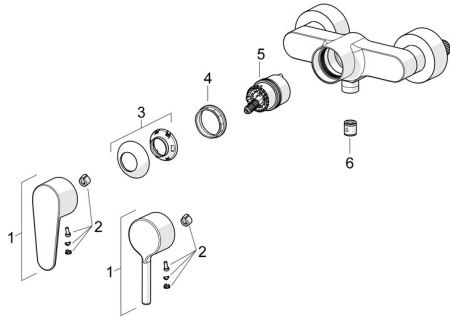

## Ersatzteile

### SP52450163

	Name	Art.-Nr.
01	Hebel Chrom	1014994V
01	Hebel Chrom	1014997V
02	Dekorkappe	59914573
03	Abdeckkappe Chrom	59914649
04	Spann-Mutter, M42x1.5, SW 38	59914128
05	Kartusche	59914665
06	Rückschlagventil	59905714