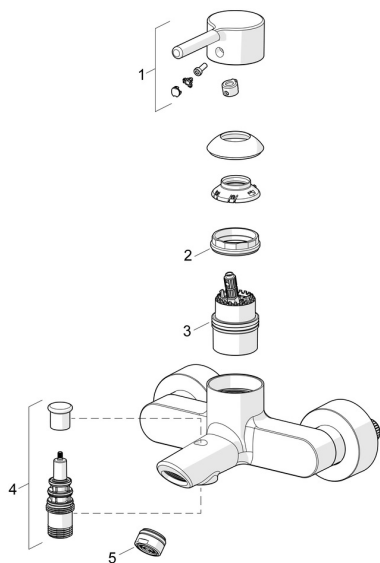

EAN: 4057304021992
static.hansa.com/5244226733

Náhradné diely

SP5244226733

	Názov	Kód
01	Ovládacia rukoväť Čierna matná	1014994V-33
02	Prítlačná matica, M42x1,5, SW 38	59914128
03	Kartuš	59914665
04	Prepínač Čierna matná	1017316V-33
05	Aerator, STD M24x1 CC D Čierna matná	1018460V-33
N.I.	Spätný ventil	59905714