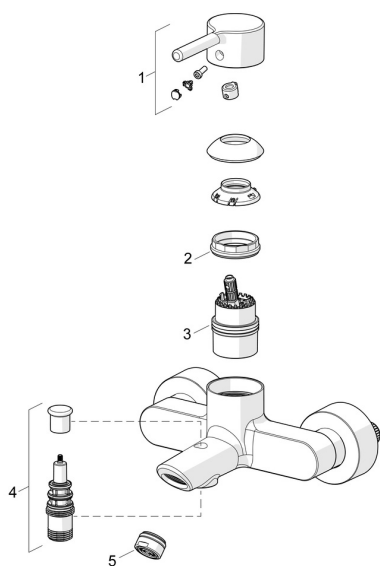

EAN: 4057304021992
static.hansa.com/5244226733

Reserveonderdelen

SP5244226733

	Naam	Code
01	Hendel Mat zwart	1014994V-33
02	Schroefring, M42x1,5, SW 38	59914128
03	Binnenwerk	59914665
04	Omsteller Mat zwart	1017316V-33
05	Mousseur, STD M24x1 CC D Mat zwart	1018460V-33
N.I.	Terugslagklep	59905714