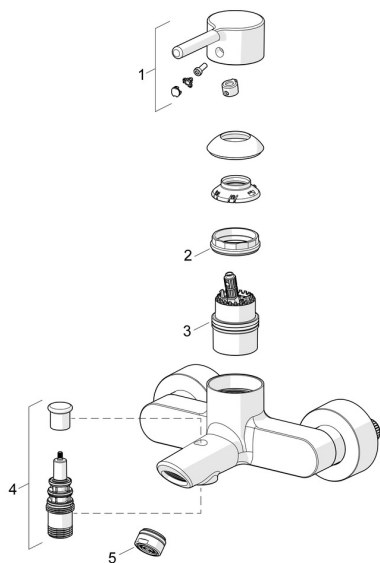

EAN: 4057304021992
static.hansa.com/5244226733

Pièces de rechange

SP5244226733

	Nom	Code
01	Levier Mat noir	1014994V-33
02	Écrou de maintien, M42x1.5, SW 38	59914128
03	Cartouche	59914665
04	Inverseur Mat noir	1017316V-33
05	Aérateur, STD M24x1 CC D Mat noir	1018460V-33
N.I.	Clapet anti-retour	59905714