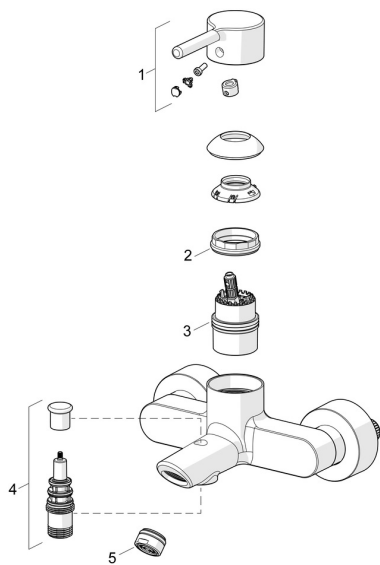

## Náhradní díly

### SP5244226733

	Název	Kód
01	Páka Černá matná	1014994V-33
02	Upevňovací matice, M4x1,5, SW 38	59914128
03	Kartuše	59914665
04	Přepínač Černá matná	1017316V-33
05	Aerator, STD M24x1 CC D Černá matná	1018460V-33
N.I.	Zpětný ventil	59905714