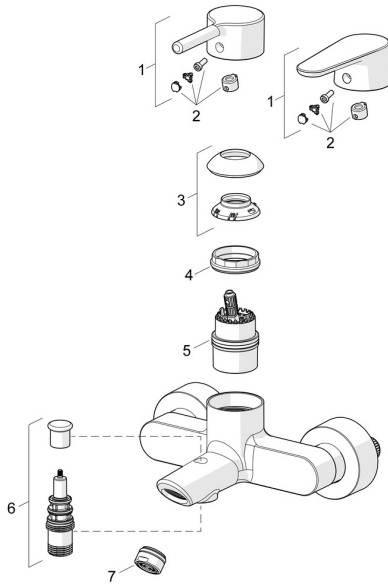

EAN: 4057304017315
static.hansa.com/52442263

Reserveonderdelen

SP52442263

	Naam	Code
01	Hendel Chroom	1014994V
01	Hendel Chroom	1014997V
02	Sierdop	59914573
03	Kap Chroom	59914649
04	Schroefring, M42x1,5, SW 38	59914128
05	Binnenwerk	59914665
06	Omsteller	59912706
07	Mousseur, M24x1 D Chroom	59911829
N.I.	Terugslagklep	59905714