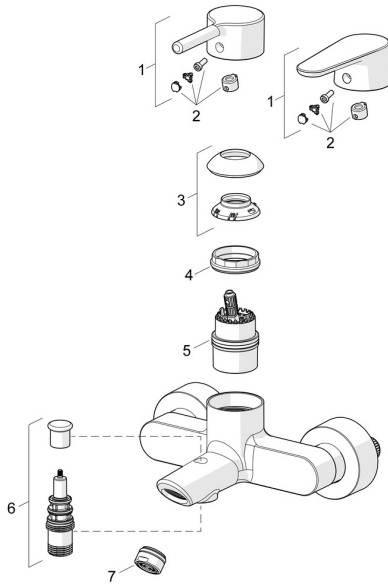

EAN: 4057304017315
static.hansa.com/52442263

Parti di ricambio

SP52442263

	Nome	Codice
01	Leva Cromo	1014994V
01	Leva Cromo	1014997V
02	Tappo	59914573
03	Cappuccio Cromo	59914649
04	Dado di fissaggio, M42x1,5, SW 38	59914128
05	Cartuccia	59914665
06	Deviatore	59912706
07	Aereatore, M24x1 D Cromo	59911829
N.I.	Valvola antiriflusso	59905714