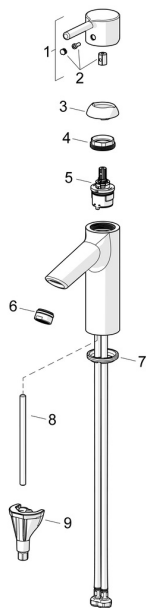

## Náhradné diely

### SP5240226700006

	Názov	Kód
01	Ovládacía rukoväť Chróm	1002143V
02	Záslepka Chróm	1012105V
03	Krytka Chróm	1012421V
04	Prítlačná matica, M34x1.5	1012133V
05	Kartuš, 3.0 cold start	1014430V
06	Aerator, M24x1, 6 l/min Chróm	59913727
07	Gumové tesnenie	59914591
08	Upevňovacia skrutka, M8x1, L=130	59914474
09	Upevňovací set	59914475