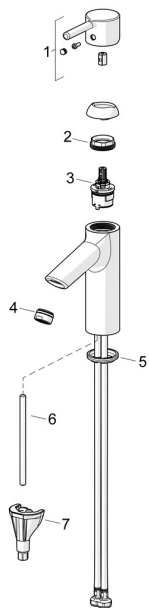

EAN: 4057304020018
static.hansa.com/5237226733

Náhradné diely

SP5237226733

	Názov	Kód
01	Ovládacia rukoväť Čierna matná	1015000V-33
02	Prítláčná matica, M34x1.5	1012133V
03	Kartuš, 3.0	1014428V
04	Aerator, STD M24x1 HC PCA 6 l/min Čierna matná	1018459V-33
05	Gumové tesnenie	59914591
06	Upevňovacia skrutka, M8x1, L=130	59914474
07	Upevňovací set	59914475