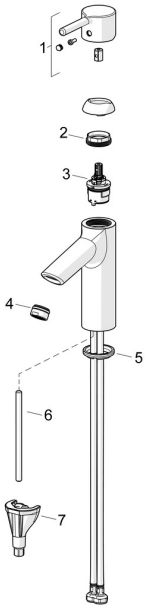

## Reserveonderdelen

### SP5237226733

	Naam	Code
01	Hendel Mat zwart	1015000V-33
02	Schroefring, M34x1.5	1012133V
03	Binnenwerk, 3.0	1014428V
04	Mousseur, STD M24x1 HC PCA 6 l/min Mat zwart	1018459V-33
05	Wasser	59914591
06	Bevestigingsschroeven, M8x1, L=130	59914474
07	Bevestigingsset	59914475