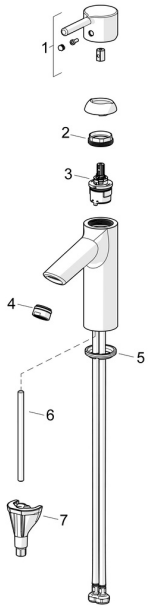

EAN: 4057304020018
static.hansa.com/5237226733

Parti di ricambio

SP5237226733

	Nome	Codice
01	Leva Nero opaco	1015000V-33
02	Dado di fissaggio, M34x1.5	1012133V
03	Cartuccia, 3.0	1014428V
04	Aeratore, STD M24x1 HC PCA 6 l/min Nero opaco	1018459V-33
05	Rondella	59914591
06	Viti di fissaggio, M8x1, L=130	59914474
07	Set di fissaggio	59914475