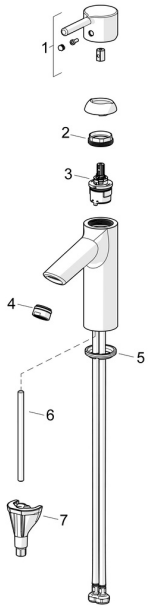

EAN: 4057304020018
static.hansa.com/5237226733

Pièces de rechange

SP5237226733

	Nom	Code
01	Levier Mat noir	1015000V-33
02	Écrou de maintien, M34x1.5	1012133V
03	Cartouche, 3.0	1014428V
04	Aérateur, STD M24x1 HC PCA 6 l/min Mat noir	1018459V-33
05	Bague	59914591
06	Vis, M8x1, L=130	59914474
07	Ensemble de fixation	59914475