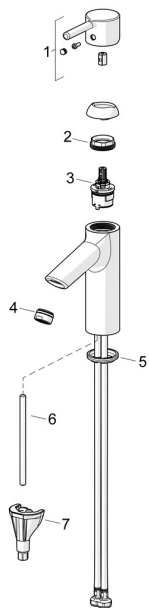

## Náhradní díly

### SP5237226733

	Název	Kód
01	Páka Černá matná	1015000V-33
02	Upevňovací matice, M34x1.5	1012133V
03	Kartuše, 3.0	1014428V
04	Aerator, STD M24x1 HC PCA 6 l/min Černá matná	1018459V-33
05	Těsnění	59914591
06	Upevňovací šroub, M8x1, L=130	59914474
07	Upevňovací set	59914475