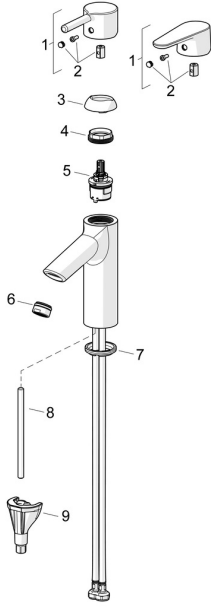

EAN: 4057304017131
static.hansa.com/52372263

Reserveonderdelen

SP52372263

	Naam	Code
01	Hendel Chroom	1014995V
01	Hendel Chroom	1015000V
02	Sierdop Chroom	1012105V
03	Kap Chroom	1012421V
04	Schroefring, M34x1,5	1012133V
05	Binnenwerk, 3.0	1014428V
06	Mousseur, M24x1, 6 l/min Chroom	59913727
07	Wasser	59914591
08	Bevestigingsschroeven, M8x1, L=130	59914474
09	Bevestigingsset	59914475