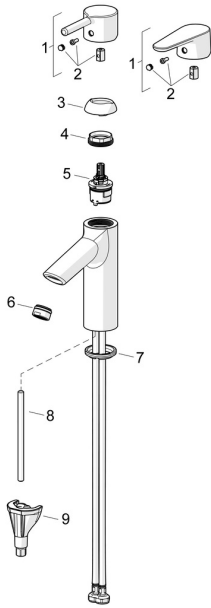

## Pièces de rechange

### SP52372263

	Nom	Code
01	Levier Chrome	1014995V
01	Levier Chrome	1015000V
02	Capuchon Chrome	1012105V
03	Chape Chrome	1012421V
04	Écrou de maintien, M34x1.5	1012133V
05	Cartouche, 3.0	1014428V
06	Aérateur, M24x1, 6 l/min Chrome	59913727
07	Bague	59914591
08	Vis, M8x1, L=130	59914474
09	Ensemble de fixation	59914475