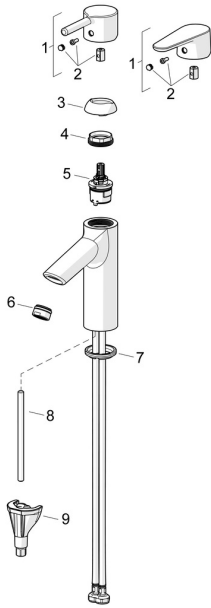

EAN: 4057304017131
static.hansa.com/52372263

Ersatzteile

SP52372263

	Name	Art.-Nr.
01	Hebel Chrom	1014995V
01	Hebel Chrom	1015000V
02	Dekorkappe Chrom	1012105V
03	Abdeckkappe Chrom	1012421V
04	Spann-Mutter, M34x1.5	1012133V
05	Kartusche, 3.0	1014428V
06	Luftsprudler, M24x1, 6 l/min Chrom	59913727
07	Bodendichtung	59914591
08	Befestigungsschraube, M8x1, L=130	59914474
09	Befestigungssatz	59914475