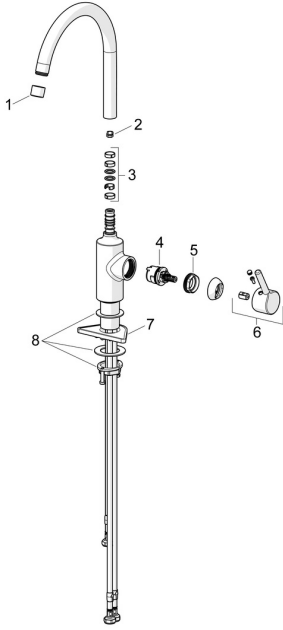

EAN: 4057304019883
static.hansa.com/5222116733

Reserveonderdelen

SP5222116733

	Naam	Code
01	Mousseur, STD M22x1 LP Mat zwart	1017374V-33
02	Begrenzer, 60° / 0°	59914264
02	Begrenzer, 120° Stopgezet	59914429
03	Dichting uitloop	59914431
04	Binnenwerk, 3.0	1014428V
05	Schroefring, M34x1.5	1012133V
06	Hendel Mat zwart	1001749V-33
07	Verstevigingsplaat	59910008
08	Bevestigingsset	59913371