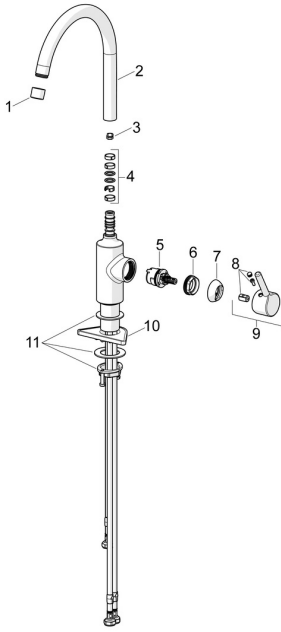

EAN: 4057304019845
static.hansa.com/52211167

Reserveonderdelen

SP52211167

	Naam	Code
01	Mousseur, STD M22x1 LP Chrom	1017374V
02	Hoge uitloop, L=208 Chrom Stopgezet	59914498
03	Begrenzer, 60° / 0°	59914264
03	Begrenzer, 120° Stopgezet	59914429
04	Dichting uitloop	59914431
05	Binnenwerk, 3.0	1014428V
06	Schroefring, M34x1.5	1012133V
07	Kap Chrom	1012132V
08	Sierdop Chrom	1012105V
09	Hendel Chrom	1001749V
10	Verstevigingsplaat	59910008
11	Bevestigingsset	59913371