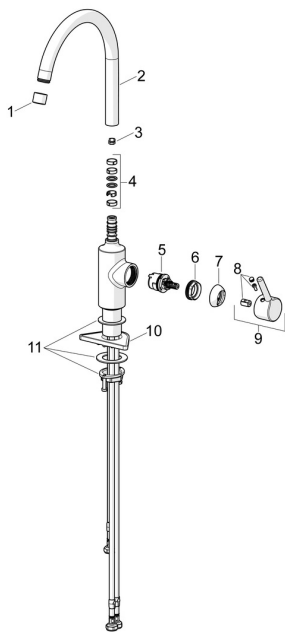

EAN: 4057304019845
static.hansa.com/52211167

Pièces de rechange

SP52211167

	Nom	Code
01	Aérateur, STD M22x1 LP Chrome	1017374V
02	Bec haut, L=208 Chrome Arrêté	59914498
03	Limiteur de rotation pour bec, 60°/0°	59914264
03	Limiteur de rotation pour bec, 120° Arrêté	59914429
04	Kit de joint pour bec	59914431
05	Cartouche, 3.0	1014428V
06	Écrou de maintien, M34x1.5	1012133V
07	Chape Chrome	1012132V
08	Capuchon Chrome	1012105V
09	Levier Chrome	1001749V
10	Plaque de fixation	59910008
11	Ensemble de fixation	59913371