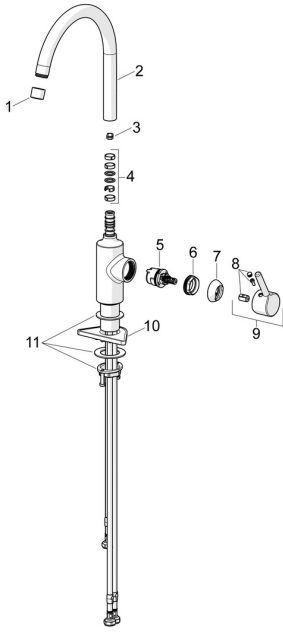

EAN: 4057304019845
static.hansa.com/52211167

Ersatzteile

SP52211167

	Name	Art.-Nr.
01	Luftsprudler, STD M22x1 LP Chrom	1017374V
02	Auslauf hoch, L=208 Chrom Ausgelaufen	59914498
03	Begrenzer für Schwenkauslauf, 60° / 0°	59914264
03	Begrenzer für Schwenkauslauf, 120° Ausgelaufen	59914429
04	Auslaufdichtung	59914431
05	Kartusche, 3.0	1014428V
06	Spann-Mutter, M34x1.5	1012133V
07	Abdeckkappe Chrom	1012132V
08	Dekorkappe Chrom	1012105V
09	Hebel Chrom	1001749V
10	PVC-Befestigungsplatte	59910008
11	Befestigungssatz	59913371