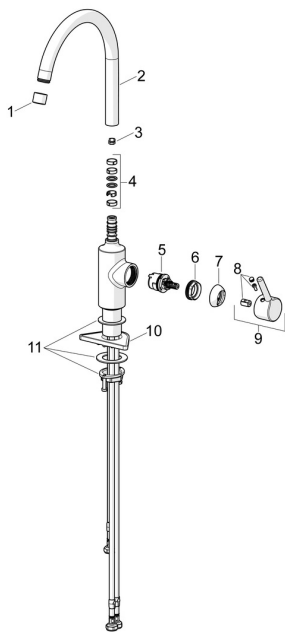

EAN: 4057304019845
static.hansa.com/52211167

Náhradní díly

SP52211167

	Název	Kód
01	Aerator, STD M22x1 LP Chrom	1017374V
02	Vysoký výtokové rameno, L=208 Chrom Ukončeno	59914498
03	Omezovač, 60° / 0°	59914264
03	Omezovač, 120° Ukončeno	59914429
04	Těsnění výtokového ramene	59914431
05	Kartuše, 3.0	1014428V
06	Upevňovací matice, M34x1.5	1012133V
07	Krytka Chrom	1012132V
08	Záslepka Chrom	1012105V
09	Páka Chrom	1001749V
10	Upevňovací destička	59910008
11	Upevňovací set	59913371