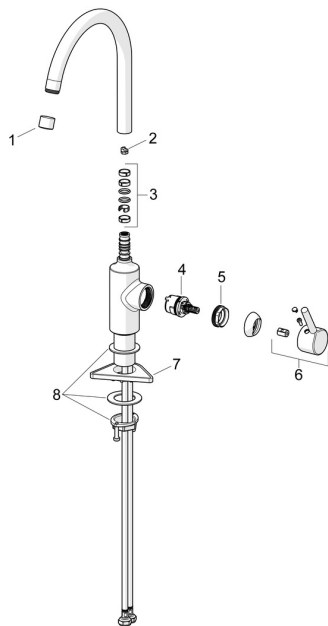

### SP5220226733

	Názov	Kód
01	Aerator, STD M22x1 CC A Čierna matná	1017047V-33
02	Obmedzovač, 60° / 0°	59914264
02	Obmedzovač, 120° <b>Ukončené</b>	59914429
03	Tesnenie výtokového ramena	59914431
04	Kartuš, 3.0	1014428V
05	Prítlačná matica, M34x1.5	1012133V
06	Ovládacia rukoväť Čierna matná	1001749V-33
07	Podložka	59910008
08	Upevňovací set	59913371