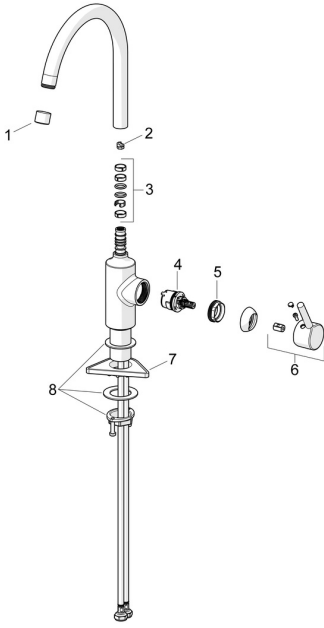

## Reserveonderdelen

### SP5220226733

	Naam	Code
01	Mousseur, STD M22x1 CC A Mat zwart	1017047V-33
02	Begrenzer, 60° / 0°	59914264
02	Begrenzer, 120° <b>Stopgezet</b>	59914429
03	Dichting uitloop	59914431
04	Binnenwerk, 3.0	1014428V
05	Schroefring, M34x1,5	1012133V
06	Hendel Mat zwart	1001749V-33
07	Verstevigingsplaat	59910008
08	Bevestigingsset	59913371