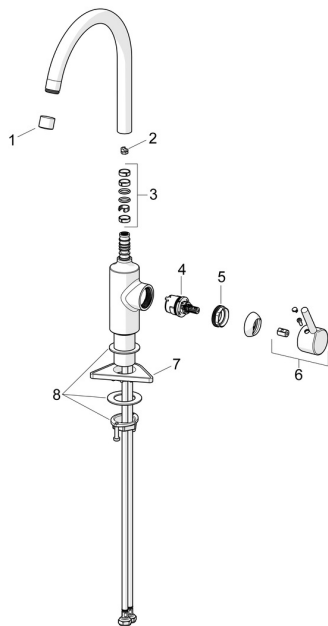

EAN: 4057304019852
static.hansa.com/5220226733

Parti di ricambio

SP5220226733

	Nome	Codice
01	Aeratore, STD M22x1 CC A Nero opaco	1017047V-33
02	Vite per bloccaggio bocca, 60° / 0°	59914264
02	Vite per bloccaggio bocca, 120° Fuori produzione	59914429
03	Kit guarnizioni per bocca	59914431
04	Cartuccia, 3.0	1014428V
05	Dado di fissaggio, M34x1.5	1012133V
06	Leva Nero opaco	1001749V-33
07	Base per fissaggio	59910008
08	Set di fissaggio	59913371