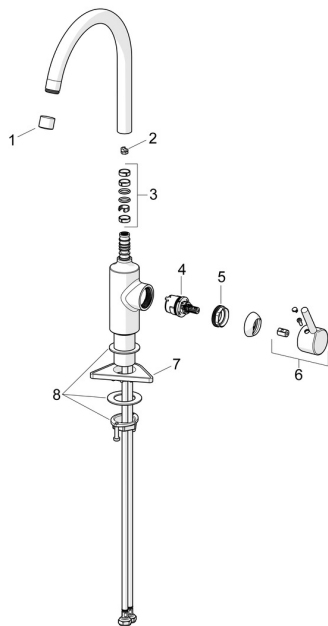

EAN: 4057304019852
static.hansa.com/5220226733

Pièces de rechange

SP5220226733

	Nom	Code
01	Aérateur, STD M22x1 CC A Mat noir	1017047V-33
02	Limiteur de rotation pour bec, 60°/0°	59914264
02	Limiteur de rotation pour bec, 120° Arrêté	59914429
03	Kit de joint pour bec	59914431
04	Cartouche, 3.0	1014428V
05	Écrou de maintien, M34x1.5	1012133V
06	Levier Mat noir	1001749V-33
07	Plaque de fixation	59910008
08	Ensemble de fixation	59913371