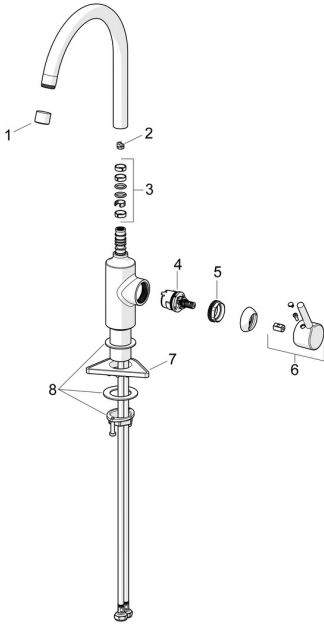

EAN: 4057304019852
static.hansa.com/5220226733

Ersatzteile

SP5220226733

	Name	Art.-Nr.
01	Luftsprudler, STD M22x1 CC A Matt-Schwarz	1017047V-33
02	Begrenzer für Schwenkauslauf, 60° / 0°	59914264
02	Begrenzer für Schwenkauslauf, 120° Ausgelaufen	59914429
03	Auslaufdichtung	59914431
04	Kartusche, 3.0	1014428V
05	Spann-Mutter, M34x1.5	1012133V
06	Hebel Matt-Schwarz	1001749V-33
07	PVC-Befestigungsplatte	59910008
08	Befestigungssatz	59913371