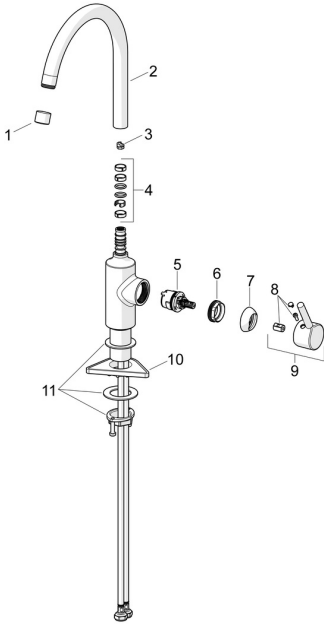

### Reserveonderdelen

#### SP52202267

|    | Naam   | Code     |
|----|--|----------|
| 01 | Mousseur, STD M22x1 CC A Chroom  | 1017047V |
| 02 | Hoge uitloop, L=208 Chroom <span style="background-color: #cccccc;">Stopgezet</span> | 59914498 |
| 03 | Begrenzer, 60° / 0°  | 59914264 |
| 03 | Begrenzer, 120° <span style="background-color: #cccccc;">Stopgezet</span>            | 59914429 |
| 04 | Dichting uitloop   | 59914431 |
| 05 | Binnenwerk, 3.0  | 1014428V |
| 06 | Schroefring, M34x1.5   | 1012133V |
| 07 | Kap Chroom   | 1012132V |
| 08 | Sierdop Chroom   | 1012105V |
| 09 | Hendel Chroom  | 1001749V |
| 10 | Verstevigingsplaat   | 59910008 |
| 11 | Bevestigingsset  | 59913371 |