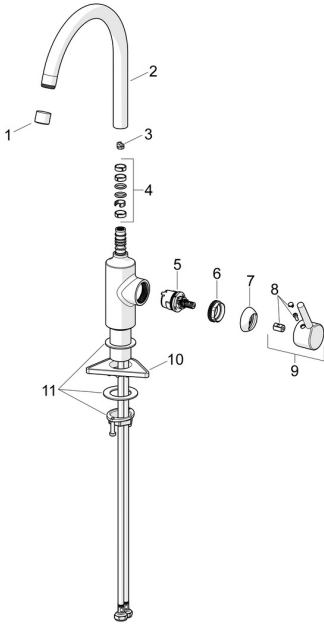

EAN: 4057304019814
static.hansa.com/52202267

Ersatzteile

SP52202267

	Name	Art.-Nr.
01	Luftsprudler, STD M22x1 CC A Chrom	1017047V
02	Auslauf hoch, L=208 Chrom Ausgelaufen	59914498
03	Begrenzer für Schwenkauslauf, 60° / 0°	59914264
03	Begrenzer für Schwenkauslauf, 120° Ausgelaufen	59914429
04	Auslaufdichtung	59914431
05	Kartusche, 3.0	1014428V
06	Spann-Mutter, M34x1.5	1012133V
07	Abdeckkappe Chrom	1012132V
08	Dekorkappe Chrom	1012105V
09	Hebel Chrom	1001749V
10	PVC-Befestigungsplatte	59910008
11	Befestigungssatz	59913371