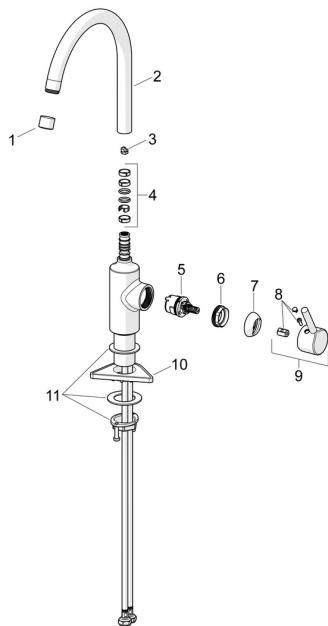

EAN: 4057304019814
static.hansa.com/52202267

Náhradní díly

SP52202267

	Název	Kód
01	Aerator, STD M22x1 CC A Chrom	1017047V
02	Vysoký výtokové rameno, L=208 Chrom Ukončeno	59914498
03	Omezovač, 60° / 0°	59914264
03	Omezovač, 120° Ukončeno	59914429
04	Těsnění výtokového ramene	59914431
05	Kartuše, 3.0	1014428V
06	Upevňovací matice, M34x1.5	1012133V
07	Krytka Chrom	1012132V
08	Záslepka Chrom	1012105V
09	Páka Chrom	1001749V
10	Upevňovací destička	59910008
11	Upevňovací set	59913371