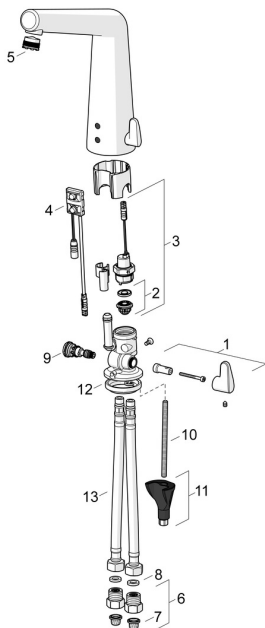

EAN: 4057304006623
static.hansa.com/51942211
Náhradné diely

SP51942211

	Názov	Kód
01	Rukoväť regulátora teploty Chróm	59914568
02	Membrána	1006500V
02	Upevňovací krúžok pre membránu Ukončené	59914090
03	Elektromagnetický ventil, 6 V	59914091
04	Senzor, 6/9/12 V, Bluetooth	59914567
05	Aerator a kľúč, M18.5x1	59914592
06	Spätný ventil s filtrom Chróm	59914086
07	Vstupný, čistiaci filter	59914085
08	Tesnenie, 8x14.3x2	59914087
09	Regulátor teploty	59914089
10	Upevňovacia skrutka, M8x1, L=250 Ukončené	59914726
11	Upevňovací set	59914475
12	Gumové tesnenie	59914591
13	Flexibilná hadička, L=500, G3/8-M10x1 Ukončené	59914594
N.I.	Obmedzovač	59914106
N.I.	Elektronický box, 230/9 V, 550 mA	64490900