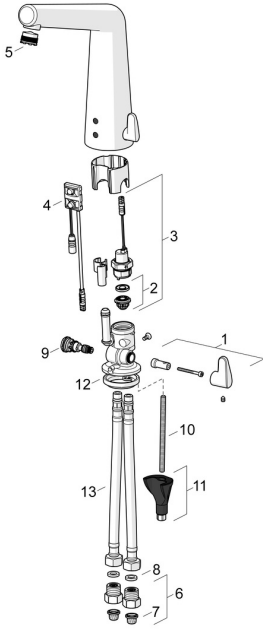

EAN: 4057304006623
static.hansa.com/51942211

Reserveonderdelen

SP51942211

	Naam	Code
01	Temperatuur hendel Chroom	59914568
02	Membraam voor ventiel	1006500V
02	Membraamhouder Stopgezet	59914090
03	Magneetventiel, 6 V	59914091
04	Fotocel, 6/9/12 V, Bluetooth	59914567
05	Mousseur en sleutel, M18.5x1	59914592
06	Vuilfilters met terugslagklep Chroom	59914086
07	Vuilfilters	59914085
08	Dichting, 8x14,3x2	59914087
09	Temperatuur regeling	59914089
10	Bevestigingsschroeven, M8x1, L=250 Stopgezet	59914726
11	Bevestigingsset	59914475
12	Wasser	59914591
13	Flexibele aansluitingen, L=500, G3/8-M10x1 Stopgezet	59914594
N.I.	Temperatuurbegrenzer	59914106
N.I.	Electrische doos, 230/9 V, 550 mA	64490900