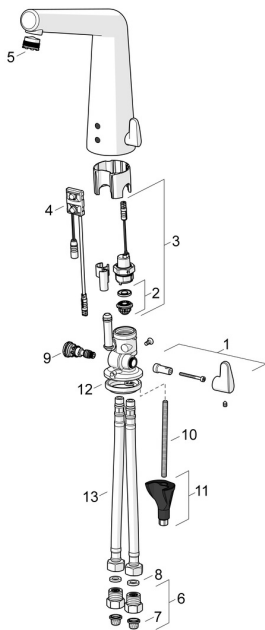

EAN: 4057304006623
static.hansa.com/51942211
Parti di ricambio

SP51942211

	Nome	Codice
01	Maniglia per regolazione della temperatura Cromo	59914568
02	Membrana per valvola magnetica	1006500V
02	Membrana con o-ring Fuori produzione	59914090
03	Valvola Magnetica, 6 V	59914091
04	Sensore, 6/9/12 V, Bluetooth	59914567
05	Aeratore e chiave, M18.5x1	59914592
06	Valvola antiriflusso e filtro Cromo	59914086
07	Filtro per impurità	59914085
08	Giunto, 8x14.3x2	59914087
09	Regolatore di temperatura	59914089
10	Viti di fissaggio, M8x1, L=250 Fuori produzione	59914726
11	Set di fissaggio	59914475
12	Rondella	59914591
13	Cannette flessibili, L=500, G3/8-M10x1 Fuori produzione	59914594
N.I.	Pezzi di bloccaggio	59914106
N.I.	Alimentazione elettrica, 230/9 V, 550 mA	64490900