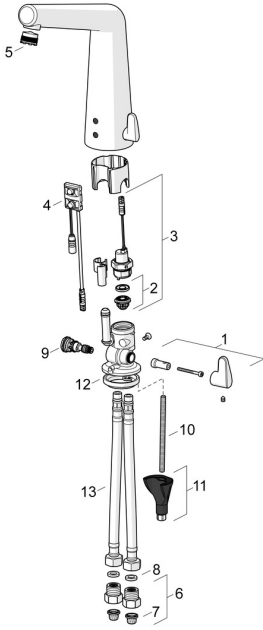

EAN: 4057304006623
static.hansa.com/51942211
Ersatzteile

SP51942211

	Name	Art.-Nr.
01	Temperatur-Wählgriff Chrom	59914568
02	Membrane für Magnetventil	1006500V
02	Stützring Membrane Ausgelaufen	59914090
03	Magnetventil, 6 V	59914091
04	Sensor, 6/9/12 V, Bluetooth	59914567
05	Luftsprudler und Schlüssel, M18.5x1	59914592
06	Stopfen Rückschlagventil Chrom	59914086
07	Schmutzfangsiebe	59914085
08	Dichtung, 8x14.3x2	59914087
09	Temperatureinstellsatz	59914089
10	Befestigungsschraube, M8x1, L=250 Ausgelaufen	59914726
11	Befestigungssatz	59914475
12	Bodendichtung	59914591
13	Anschlußschlauch, L=500, G3/8-M10x1 Ausgelaufen	59914594
N.I.	Begrenzer	59914106
N.I.	Netzteil, 230/9 V, 550 mA	64490900