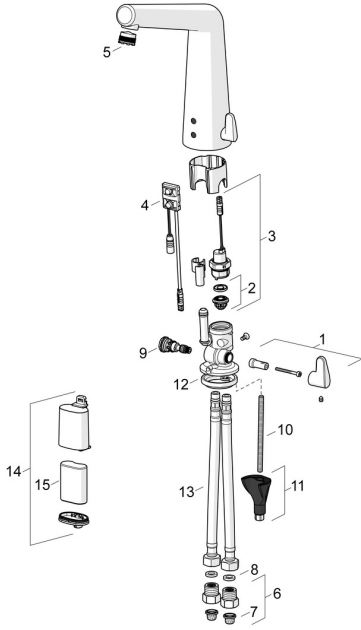

EAN: 4057304006616
static.hansa.com/51942201

Reserveonderdelen

SP51942201

	Naam	Code
01	Temperatuur hendel Chroom	59914568
02	Membraam voor ventiel	1006500V
02	Membraamhouder Stopgezet	59914090
03	Magneetventiel, 6 V	59914091
04	Fotocel, 6/9/12 V, Bluetooth	59914567
05	Mousseur en sleutel, M18.5x1	59914592
06	Vuilfilters met terugslagklep Chroom	59914086
07	Vuilfilters	59914085
08	Dichting, 8x14,3x2	59914087
09	Temperatuur regeling	59914089
10	Bevestigingsschroeven, M8x1, L=250 Stopgezet	59914726
11	Bevestigingsset	59914475
12	Wasser	59914591
13	Flexibele aansluitingen, L=500, G3/8-M10x1 Stopgezet	59914594
14	Patateikarbik kompl.	59914154
15	Batterij, 2CR5 6 V	59911670
N.I	Temperatuurbegrenzer	59914106