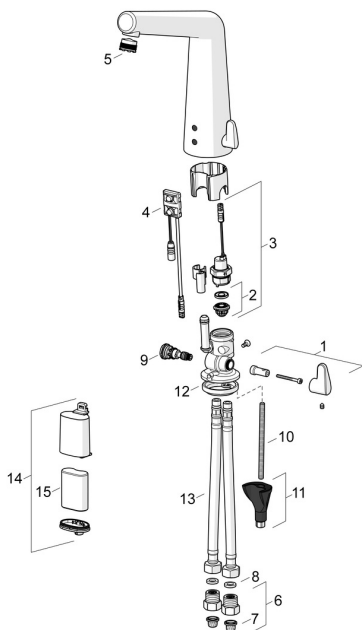

EAN: 4057304006616  
[static.hansa.com/51942201](http://static.hansa.com/51942201)  
**Parti di ricambio**

## SP51942201

	Nome	Codice
01	Maniglia per regolazione della temperatura Cromo	59914568
02	Membrana per valvola magnetica	1006500V
02	Membrana con o-ring <b>Fuori produzione</b>	59914090
03	Valvola Magnetica, 6 V	59914091
04	Sensore, 6/9/12 V, Bluetooth	59914567
05	Aeratore e chiave, M18.5x1	59914592
06	Valvola antiriflusso e filtro Cromo	59914086
07	Filtro per impurità	59914085
08	Giunto, 8x14.3x2	59914087
09	Regolatore di temperatura	59914089
10	Viti di fissaggio, M8x1, L=250 <b>Fuori produzione</b>	59914726
11	Set di fissaggio	59914475
12	Rondella	59914591
13	Cannette flessibili, L=500, G3/8-M10x1 <b>Fuori produzione</b>	59914594
14	Box per batteria completo	59914154
15	Batteria, 2CR5 6 V	59911670
N.I	Pezzi di bloccaggio	59914106