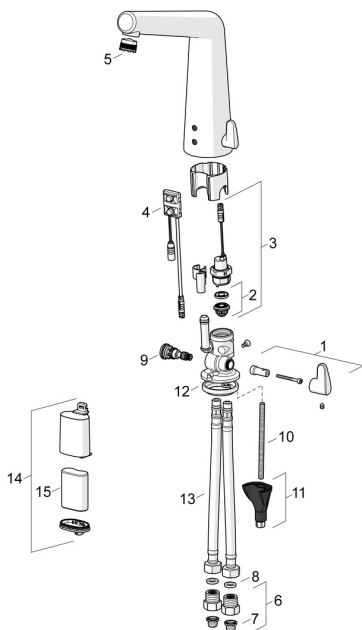

EAN: 4057304006616
static.hansa.com/51942201

Pièces de rechange

SP51942201

	Nom	Code
01	Croisillon réglage de température Chrome	59914568
02	Membrane pour électro-vanne	1006500V
02	Membrane Arrêté	59914090
03	Électrovanne, 6 V	59914091
04	Sensor, 6/9/12 V, Bluetooth	59914567
05	Aérateur et clé, M18.5x1	59914592
06	Clapet anti-retour + filtre Chrome	59914086
07	Filtres	59914085
08	Joint, 8x14.3x2	59914087
09	Jeu de réglage de température	59914089
10	Vis, M8x1, L=250 Arrêté	59914726
11	Ensemble de fixation	59914475
12	Bague	59914591
13	Flexible d'alimentation, L=500, G3/8-M10x1 Arrêté	59914594
14	Boîtier à pile, complet	59914154
15	Piles, 2CR5 6 V	59911670
N.I	Limiteur	59914106