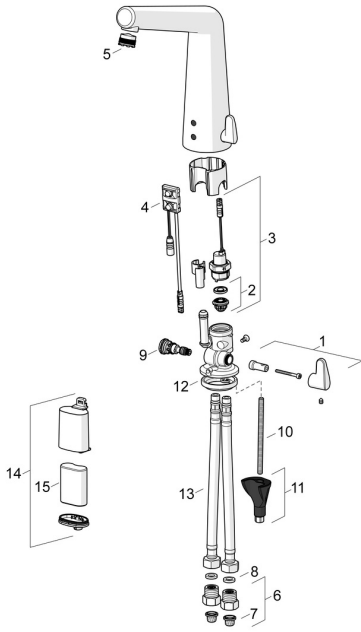

EAN: 4057304006616
static.hansa.com/51942201

Ersatzteile

SP51942201

	Name	Art.-Nr.
01	Temperatur-Wählgriff Chrom	59914568
02	Membrane für Magnetventil	1006500V
02	Stützring Membrane Ausgelaufen	59914090
03	Magnetventil, 6 V	59914091
04	Sensor, 6/9/12 V, Bluetooth	59914567
05	Luftsprudler und Schlüssel, M18.5x1	59914592
06	Stopfen Rückschlagventil Chrom	59914086
07	Schmutzfangsiebe	59914085
08	Dichtung, 8x14.3x2	59914087
09	Temperatureinstellsatz	59914089
10	Befestigungsschraube, M8x1, L=250 Ausgelaufen	59914726
11	Befestigungssatz	59914475
12	Bodendichtung	59914591
13	Anschlußschlauch, L=500, G3/8-M10x1 Ausgelaufen	59914594
14	Batteriegehäuse inkl. Batterie	59914154
15	Batterie, 2CR5 6 V	59911670
N.I.	Begrenzer	59914106