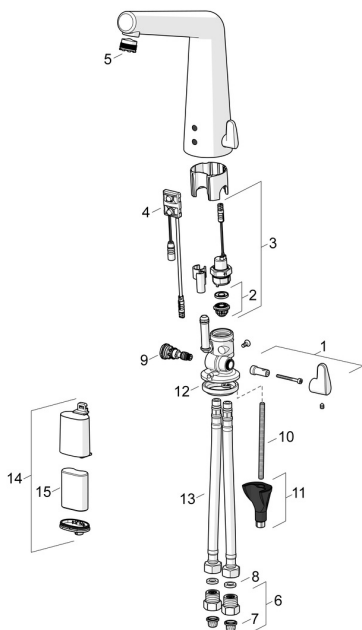

## Náhradní díly

### SP51942201

	Název	Kód
01	Ovladač regulátoru teploty Chrom	59914568
02	Membrána elektromagnetického ventilu	1006500V
02	Upevňovací kroužek pro membránu <b>Ukončeno</b>	59914090
03	Elektromagnetický ventil, 6 V	59914091
04	Senzor, 6/9/12 V, Bluetooth	59914567
05	Aerator a klíč, M18.5x1	59914592
06	Zpětný ventil s filtrem Chrom	59914086
07	Čistící filtr	59914085
08	Těsnění, 8x14.3x2	59914087
09	Regulátor teploty	59914089
10	Upevňovací šroub, M8x1, L=250 <b>Ukončeno</b>	59914726
11	Upevňovací set	59914475
12	Těsnění	59914591
13	Flexibilní hadička, L=500, G3/8-M10x1 <b>Ukončeno</b>	59914594
14	Skříňka s monočlánkem	59914154
15	Monočlánek, 2CR5 6 V	59911670
N.I	Omezovač	59914106